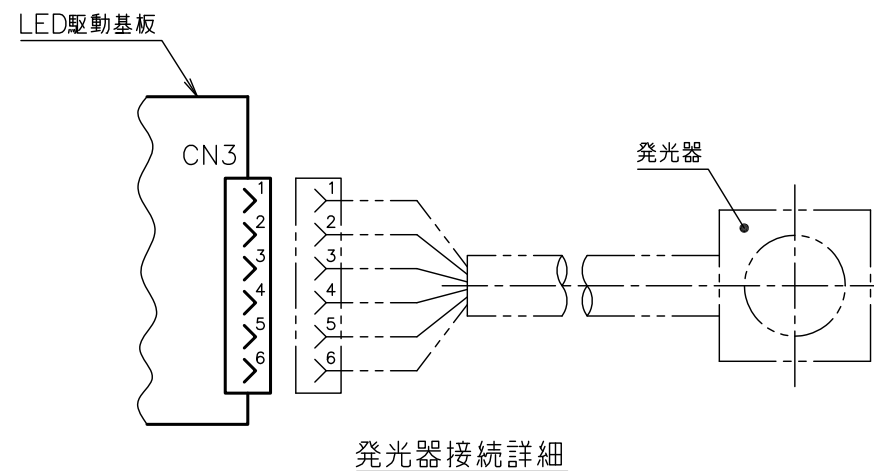

番号	訂正	記事	日付	担当者
△×				
△×				
△×				

仕様

型式	JBC412AT-4
発光器接続数	4
電源	AC100~220 ±10% 50/60Hz 単相
LED発光電圧	DC12V
消費電力	90W
最高使用温度	40℃ (周囲温度)
質量	3.3kg

承認: 橋本	LED電源盤 外形図	頁数 1
検図:		総頁数 1
製図: 松木	型式: JBC412AT-4	1
日付: 2013.03.07	図番: M1202CP12-0	△
尺度: 1:3	株式会社 最上川環境技術研究所	