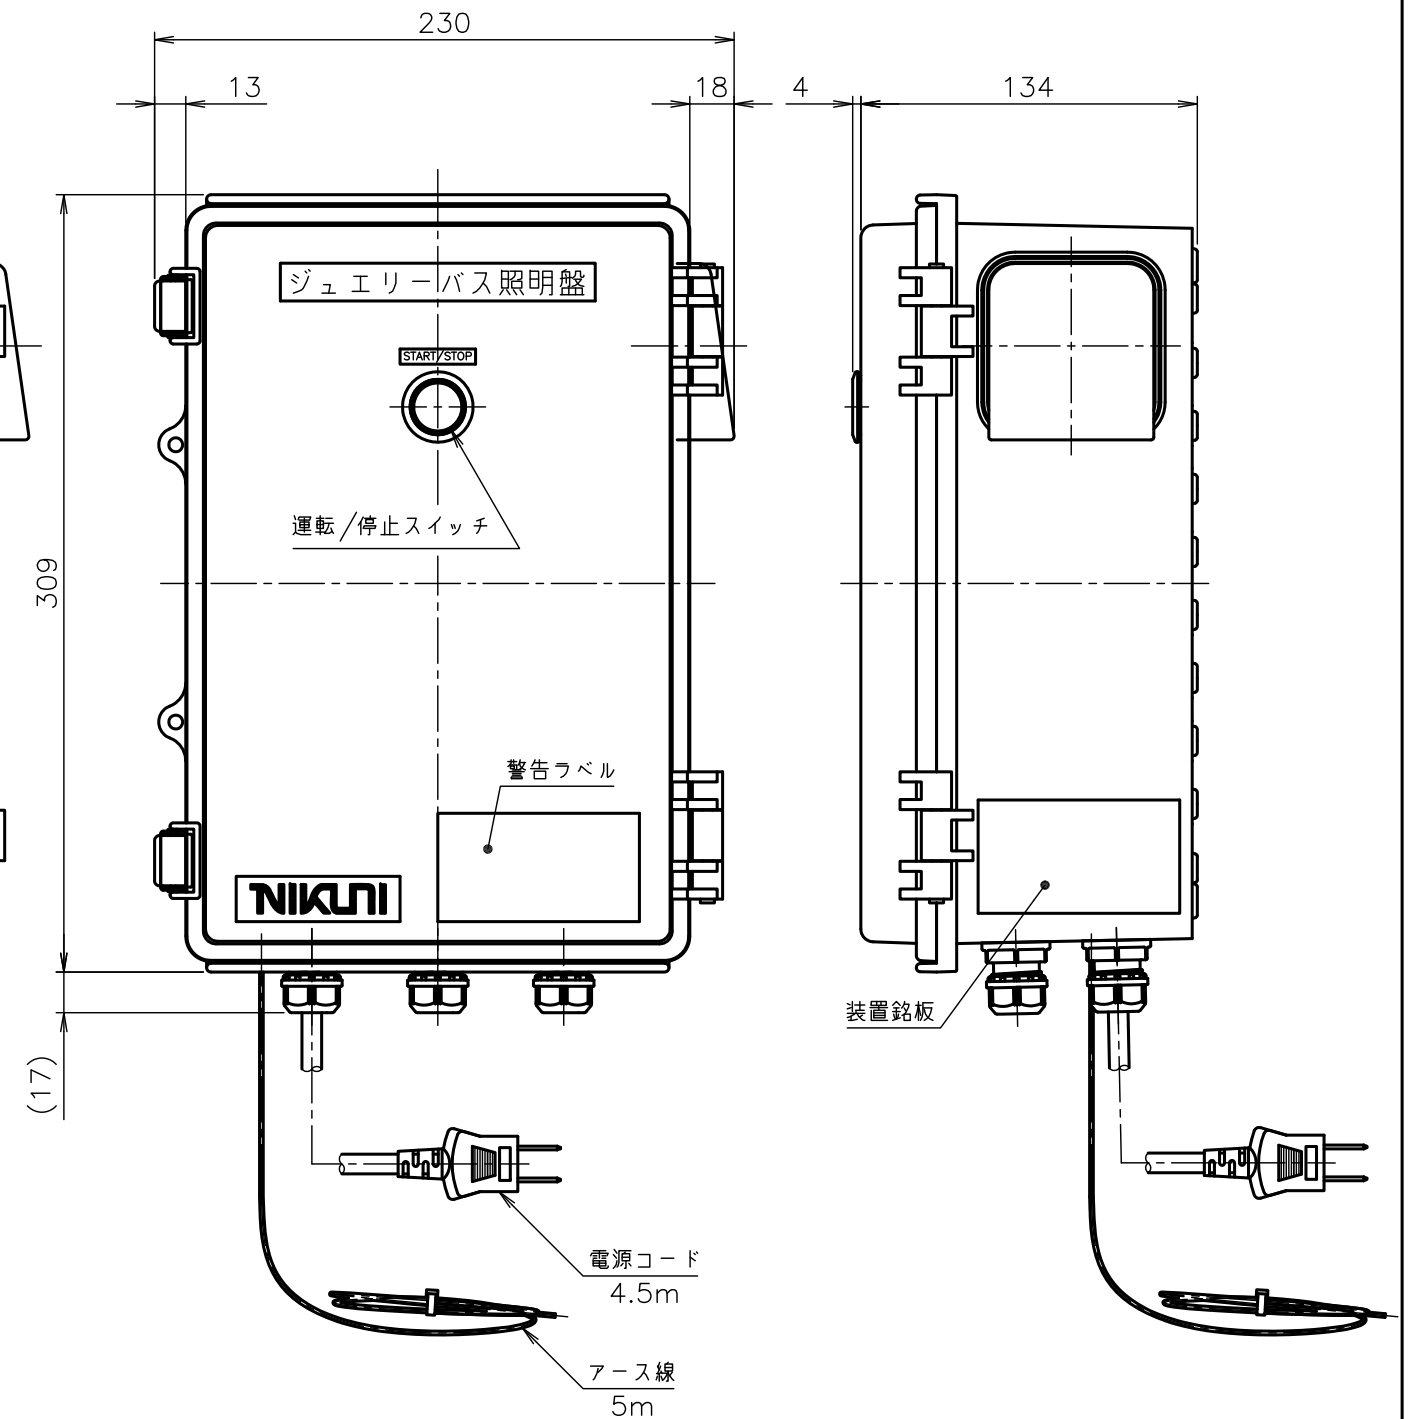

番号	訂正	記事	日付	担当者
△×				
△×				
△×				

仕様

型式	JBC412AT-4
発光器接続数	4
電源	AC100~220 ±10% 50/60Hz 単相
LED発光電圧	DC12V
消費電力	90W
最高使用温度	40℃ (周囲温度)
質量	3.3kg

承認: 橋本	LED電源盤 外形図	頁数 1
検図:		総頁数 1
製図: 松木	型式: JBC412AT-4	1
日付: 2013.03.07	図番: M1202CP12-0	△
尺度: 1:3	株式会社 最上川環境技術研究所	