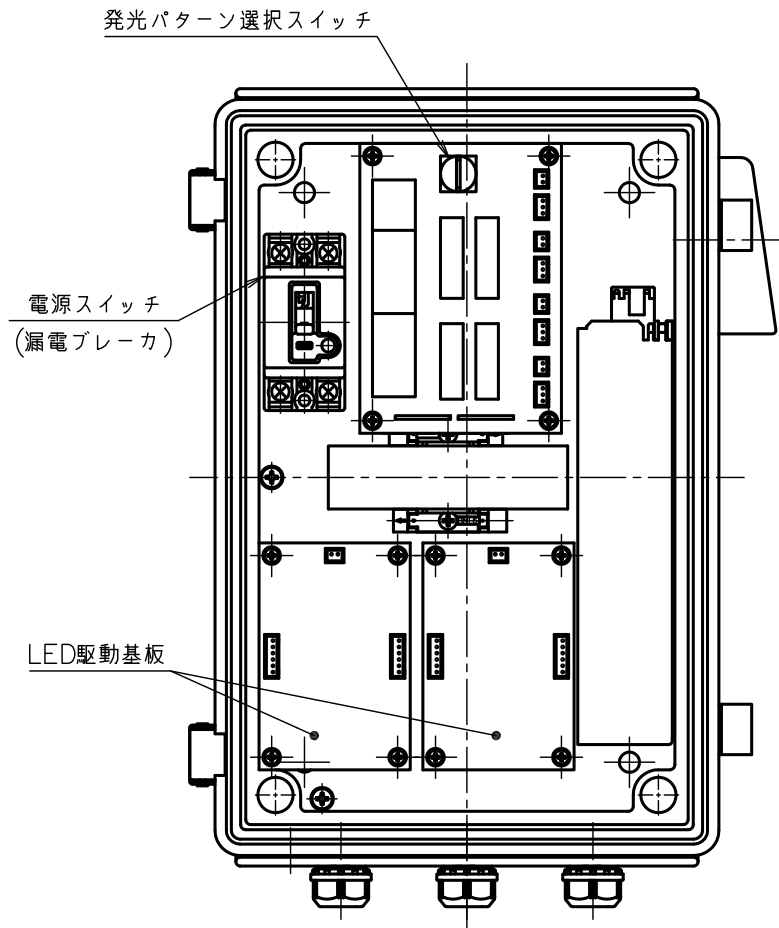

番号	訂正	記事	日付	担当者
△×				
△×				
△×				

仕様

型式	JBC412AT-4
発光器接続数	4
電源	AC100~220 ±10% 50/60Hz 単相
LED発光電圧	DC12V
消費電力	90W
最高使用温度	40℃ (周囲温度)
質量	3.3kg

承認: 橋本	LED電源盤 外形図	頁数 1
検図:		総頁数 1
製図: 松木	型式: JBC412AT-4	1
日付: 2013.03.07	図番: M1202CP12-0	△
尺度: 1:3	株式会社 最上川環境技術研究所	