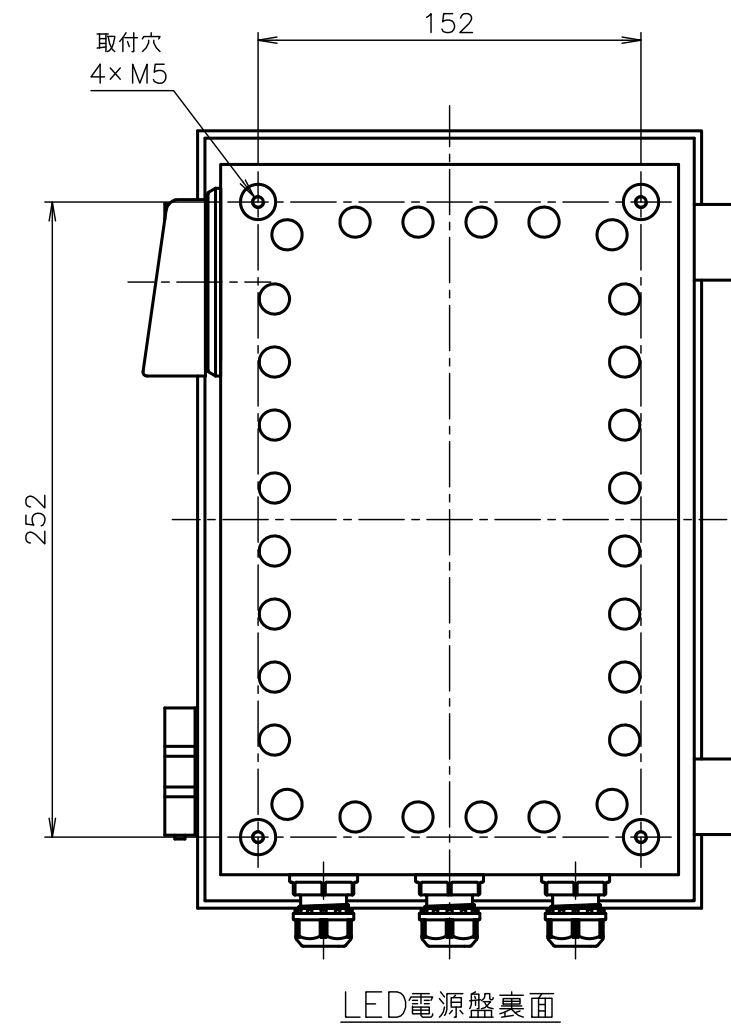

番号	訂正	記事	日付	担当者
△×				
△×				
△×				

仕様

型式	JBC412AT-4
発光器接続数	4
電源	AC100~220 ±10% 50/60Hz 単相
LED発光電圧	DC12V
消費電力	90W
最高使用温度	40℃ (周囲温度)
質量	3.3kg

承認: 橋本	LED電源盤 外形図	頁数 1
検図:		総頁数 1
製図: 松木	型式: JBC412AT-4	1
日付: 2013.03.07	図番: M1202CP12-0	△
尺度: 1:3	株式会社 最上川環境技術研究所	